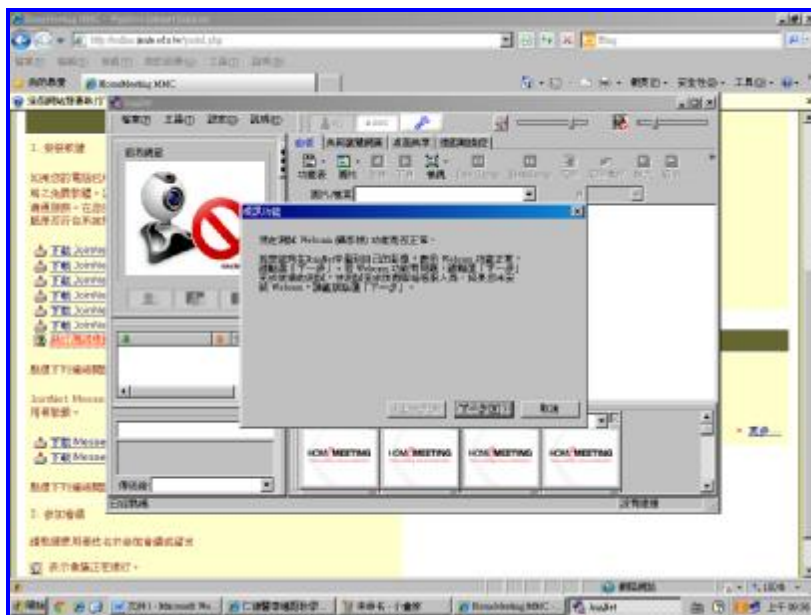

當同學依照上方流程安裝完成 JoinNet 後，就可以使用線上互動平台上課了！