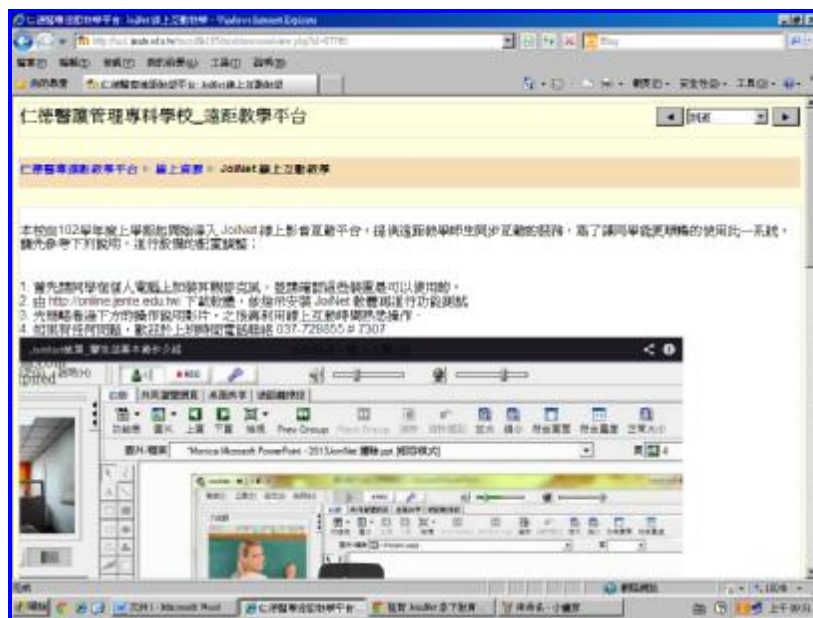

關於進入教室後的操作教學，同學可以參考遠距教學平台左上方的教學。
請參考下方截圖：