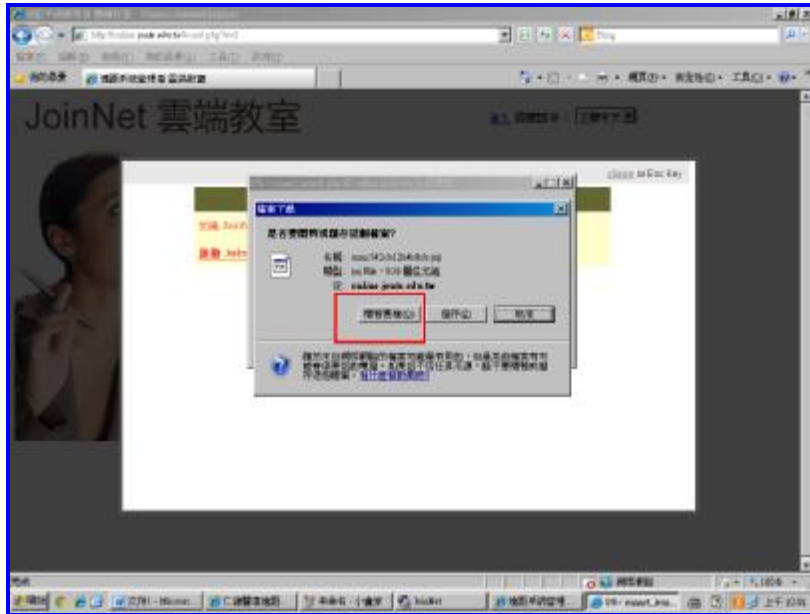

第 1 次使用操作程序：a.連結線上互動平台 b.安裝 JoinNet c.測試 JoinNet
請參考下方截圖流程自行操作及安裝：

當同學依照上方流程安裝完成 JoinNet 後，就可以使用線上互動平台上課了！

平常上課的操作程序：a.連結線上互動平台 b.在網頁右上方尋找標示圖樣的授課教師姓名 c.點選該教師後再點選雲端教室並開啓副檔名為 .jnj 的檔案。

(請同學一定要認清楚自己的任課教師及教室，不要進錯教室上錯課！)

請同學一定要輸入完整的學生資料，提供老師點名及留下正確記錄資料
輸入的格式為：部別+科別+年級+班別+座號+姓名，例如：
在職視光101_12_林小明

關於進入教室後的操作教學，同學可以參考遠距教學平台左上方的教學。
請參考下方截圖：

使用 Android 系統的手機平板參與平台互動之安裝與使用說明
(平台目前並不支援 iPhone 或 iPad 等 iOS 系統)

為預防同學因頻寬及設備效能問題無法進行完整互動，本校並不鼓勵同學使用手機平板進行師生線上影音互動。