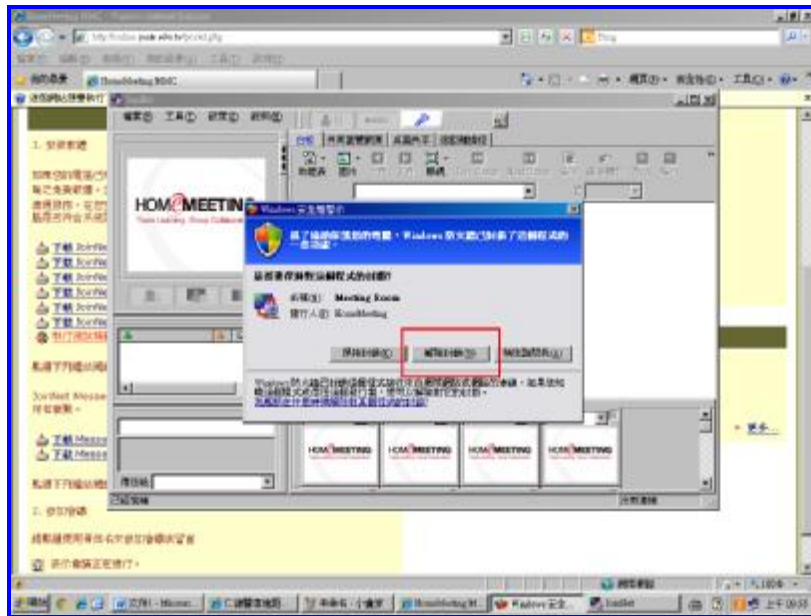

當同學依照上方流程安裝完成 JoinNet 後，就可以使用線上互動平台上課了！